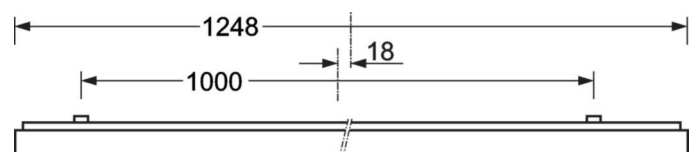

Накладной светильник - рассеиватель микропризматический - прямой свет

Корпус из стального листа с порошковым напылением, прямоугольное сечение, встроенная система хомутиков Quicklock для быстрой сборки с предохранительным крючком и тросом для простого и быстрого монтажа Цвет корпуса белый стандартный для электротехники RAL 9016; Равномерный прямой свет для освещения рабочих мест за дисплеем по норме DIN-EN 12464-1; защита от слепящих лучей благодаря стеклу с микропризматическим рельефом со специальной техникой "Multilayer» и светоуправляющей фольгой; Удобное подключение к сети, прямо на поверхности светильника, с колпачком для клеммы; настройки ETM можно легко изменять на поверхности светильника. Подключение к сети через 3-полюсную присоединительную клемму втычного контакта. По запросу поставляется наше универсальное монтажное приспособление AVA-MH. Накладной светильник для установки на потолке

параметры

номер заказа	65714014170
код EAN	4020863478422
номер таможенного тарифа	94051190
Знак прохождения контроля	IP 20, класс защиты I, для рабочих мест за дисплеем 65° < 3000, ENEC10 VDE, F, Indoor, CE
Степень ударопрочности IK	IK03
Температура окружающая	ta 25°C
Гарантийный срок	5 лет
Государственные программы поддержки	BEG - государственные субсидии для энергосберегающих зданий (действительна только для Германии)

электротехника

Балласт	Электронный драйвер Multilumen, 4-шага (1 штука)
Мощность системы	37W-21W
сетевое напряжение	230V/50Hz
автоматический предохранитель (пусковой ток)	22 штук/B10, 34 штук/B16, 33 штук/C10, 54 штук/C16
класс энергосбережения/Источник света	C

DEEP-LINK

<https://www.regiolum.de/ru/article/65714014170>