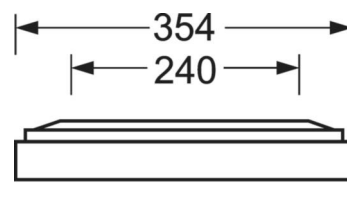

Ссылка	LED 4900lm/37W 830
ηLB	100 %
Φ ↓/↑	100 % / 0 %
UGR поп./вдоль дисплей	18.3 / 18.5
	65° < 3000cd/m²